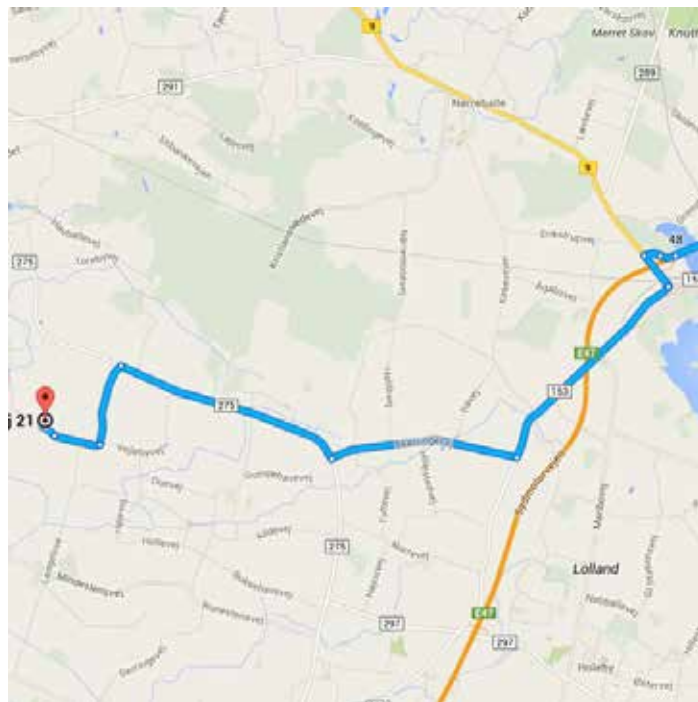

Drive 160 km, 1 h 46 min

Directions from Copenhagen to Korterupvej 21

○ Copenhagen

Denmark

Take **02** to Folehaven/Holbækmotorvejen/Route 21 in Valby

7.3 km / 10 min

- 1. Head southwest on Vesterbrogade toward H. C. Andersens Blvd. 15 m
- 2. Turn left onto H. C. Andersens Blvd. 650 m
- 3. Turn right onto Rysensteensgade 70 m
- 4. Turn left onto Puggaardsgade 130 m
- 5. Turn right onto Kalvebod Brygge/02 3.0 km
 Continue to follow 02
- 6. Turn right onto Sydhavns Pl./02
 Continue to follow 02

 290 m

Take **Rødbyvej/Route 153**, **Skørringevej** and **Nakskov Landevej/Route 275** to **Korterupvej** in **Søllested**

16.3 km / 20 min

- 14. Slight **right** onto **Route 9**

 350 m
- 15. Turn **left** onto **Vestre Landevej/Route 9**

 Continue to follow **Vestre Landevej**

 750 m
- 16. At the roundabout, take the **1st** exit onto **Rødbyvej/Route 153**

 4.4 km
- 17. Turn **right** onto **Skørringevej**

-  18. Turn **right** onto **Nakskov Landevej/Route 275** 3.6 km

-  19. Turn **left** onto **Kaj Munks Vej** 4.4 km

-  20. Turn **right** onto **Vejlebyvej** 1.6 km

-  21. Continue onto **Korterupvej** 850 m
 Destination will be on the right 350 m

📍 Kortrupvej 21

4920 Søllested, Denmark